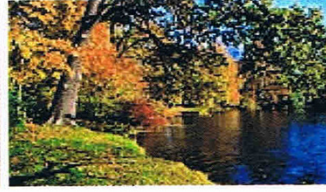

Natur Motive

Monument Valley

Düne

Herbststimmung

Entspannung

Karibik

Palmenfrüchte

Sonnenaufgang

Steilküste

Wasserfall

Strand Mallorca

Tor

Tor im Wasser

Steg

Seelandschaft

Seestern